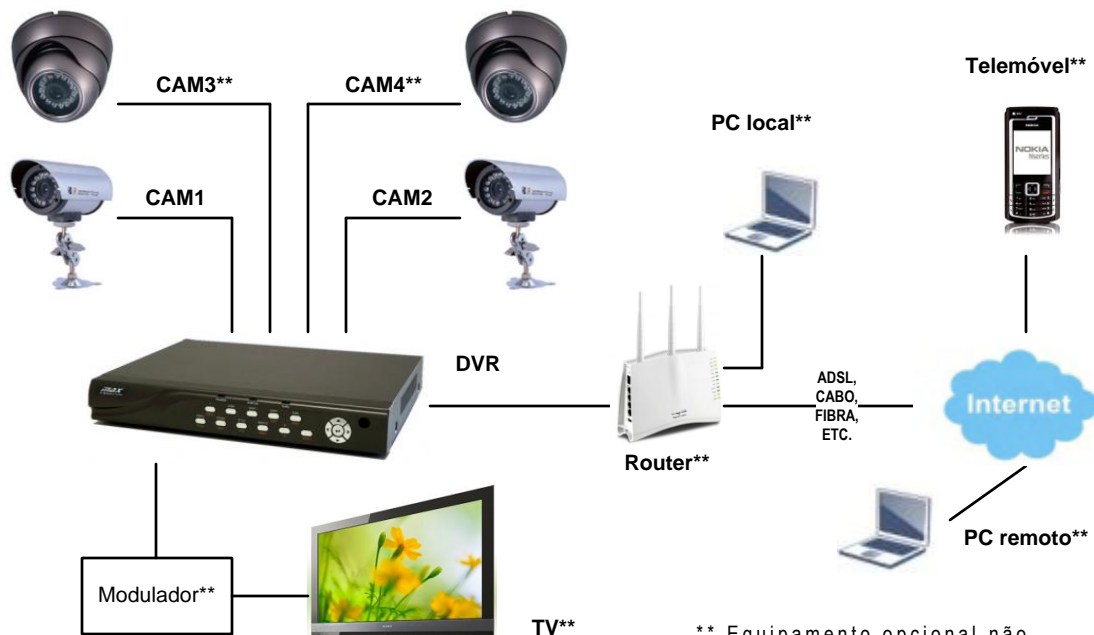

# Sistema Vídeio Vigilância

Vigie os seus bens local ou remotamente. Aceda, por internet, às gravações efectuadas. Possibilidade de ligação através de telemóvel.

\*\* Equipamento opcional não incluído no preço apresentado.

## O KIT de Vídeio Vigilância inclui:

- Gravador de vídeo com 1TB de capacidade e ligação até 4 câmaras
- **Doas** câmaras tubulares, e respectivos alimentadores, modelo 1015 com as seguintes características: CCD SONY 1/3" 500x582; 420 Linhas TV; DIA/NOITE; 0,5 lux (LEDs Desligados); Comutação Dia/Noite <3-5 lux; AWB; AGC; BLC; Lente 4,0 mm/F1,2; 14 LED's I.V. 850nm (alcance até 15 mts) duração dos LEDs até 100.000 horas; IP65; Alim. 12V DC; Suporte Incluído.
- Configuração, no local, do equipamento para deslocações inferiores a 50Km. Distâncias superiores serão analisadas caso a caso.

## Opções KIT de Vídeio Vigilância:

- Câmaras adicionais (até um máximo de 4). Por favor, consultar catálogo de câmaras.
- Modulador para disponibilizar o sinal das câmaras no circuito de TV.
- Router para ligação à Internet: Adsl, Cabo, 3G, Etc.
- PC local / remoto configurado para aceder ao sistema de Vídeio Vigilância.